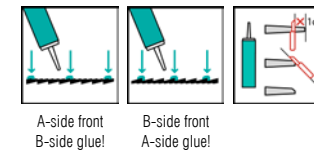

DOUBLE-SIDED PANELS WX204 | WX204-2600 RIPPLE

EXPERT TIP!

Cut 1 cm of the nozzle, then diagonal, for better glue distribution
1 cm van het mondstuk afsnijden, dan diagonaal voor een betere lijmverdeling
Couper 1 cm de la buse, puis en diagonale pour une meilleure répartition de la colle
Schneiden Sie 1 cm von der Tülle schräg ab, um den Kleber besser zu verteilen
Cortar 1 cm de la boquilla, luego en diagonal para distribuir mejor el pegamento
Tagliare 1 cm del beccuccio in diagonale per una migliore distribuzione della colla