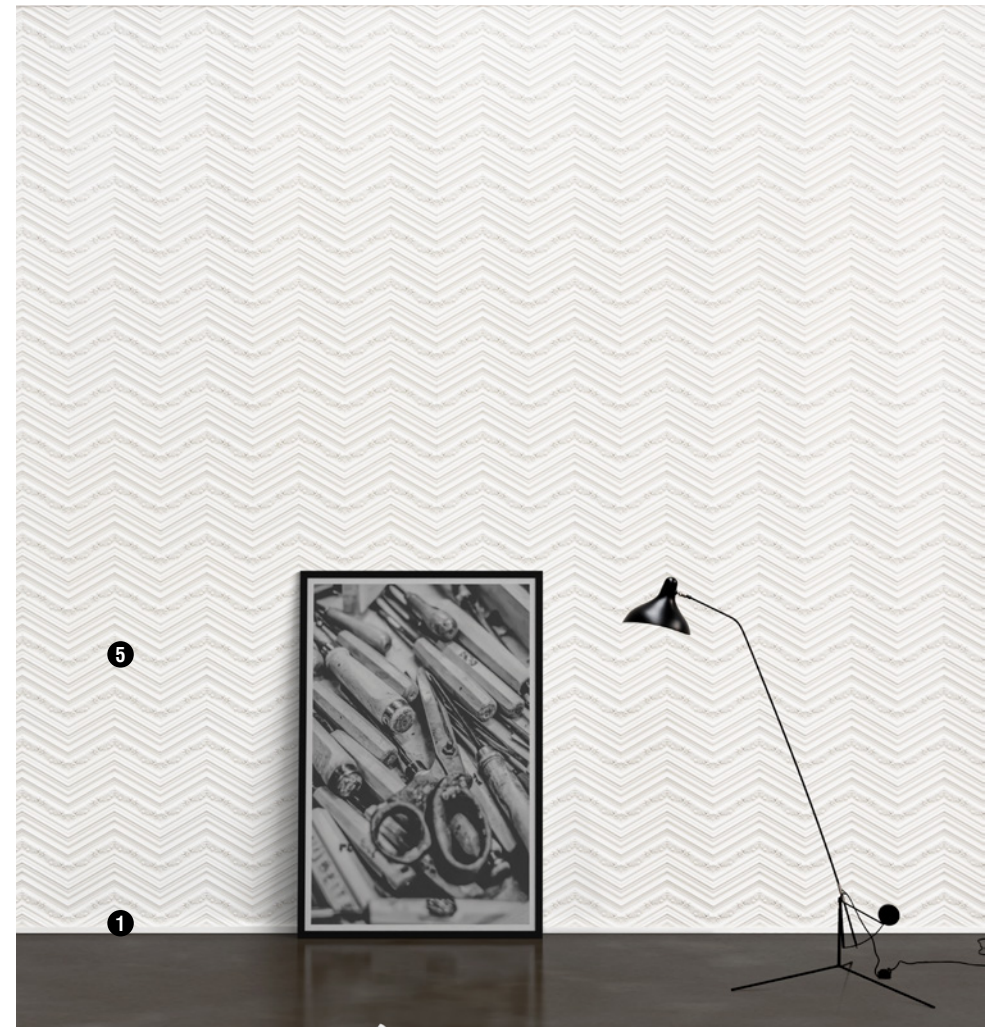

- ④ CX196
- ③ SX194
- ② W117 SLOPE
- ① CX190

WALL-TRANSFORMING SQUARE

Wand-omvormend vierkant
Carré transformateur de murs
Quadratisches Wandpaneel
Cuadro que transforma paredes
Quadrato di trasformazione a parete

- ⑤ W130 CHEVRON
- ① CX190