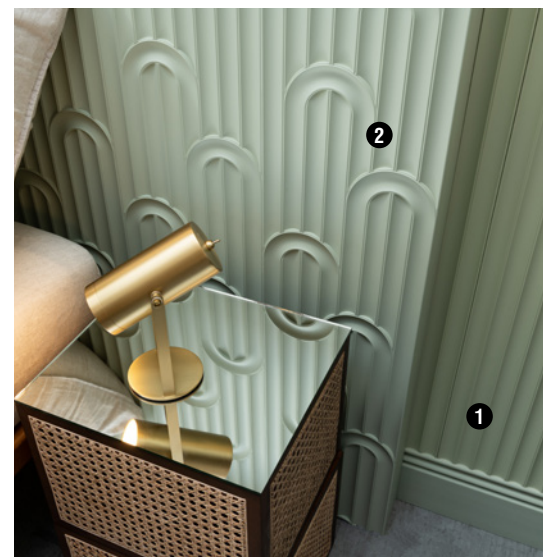

W114 | W114F VALLEY XL
200 x 25 x 1,5 cm
Purotouch®

W212 VALLEY LOOP
200 x 25 x 1,2 cm
Purotouch®

❶ W109 VALLEY

❷ W212 VALLEY LOOP

ART DECO-INSPIRED LOOPS

Art Deco-geïnspireerde lussen

Boucles d'inspiration Art déco