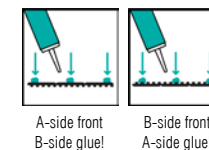

DOUBLE-SIDED PANELS WX205 | WX205-2600 TRACK

DECOFIX ADHESIVES & DECOFILLER FINISHER

DecoFix POWER
ULTRA STRONG
Purotouch® | Duropolymer® | Durofoam®
FDP700 290 ml > 7 - 8 m
9.8 oz > 23 - 26 ft

Heavy profiles | Exterior | Non-porous surface | Humid surface

DecoFix ULTRA
JOINTS
Purotouch® | Duropolymer® | Durofoam®
FX400 270 ml > 80 m
9.13 oz > 262 ft

Interior | Exterior

DecoFiller
FINISHER
Purotouch® | Duropolymer® | Durofoam®
FL300 310 ml > 30 m
10.5 oz > 98 ft

Interior | Shrinkfree | Paintable