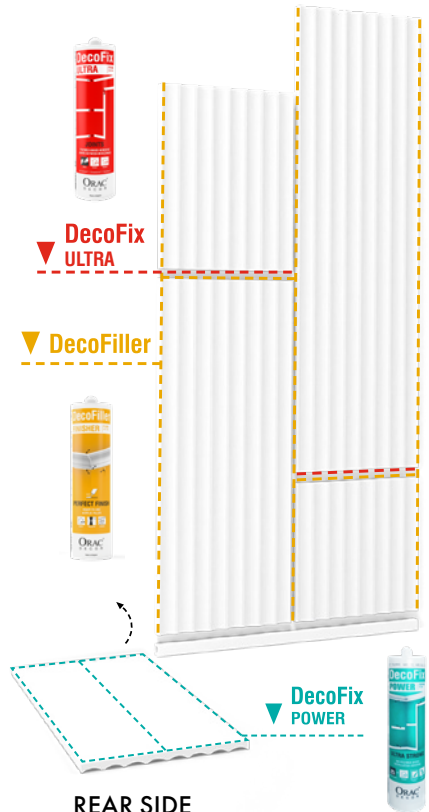

EASY INSTALLATION

Eenvoudig te installeren | Installation facile | Einfache Installation
Instalación sencilla | Facile installazione

DecoFix POWER + DecoFix ULTRA + DecoFiller

W108 | W109 | W110
W111 | W114 | W116 | W119
WX204 | WX205 | SX207

REAR SIDE

achterzijde | arrière | Rückseite
parte posterior | lato posteriore