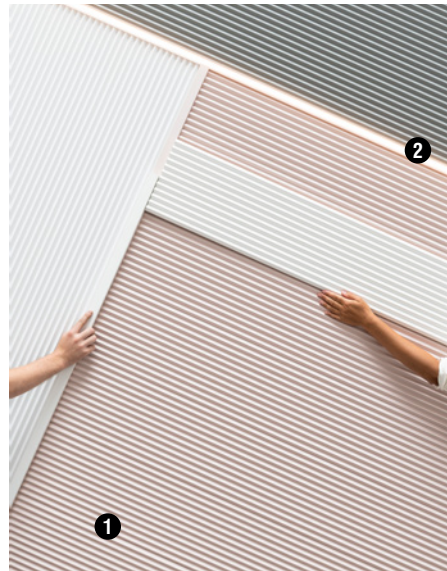

ADD INDIRECT LIGHTING

Voeg indirecte verlichting toe
Ajoutez un éclairage indirect
Fügen Sie indirekte Beleuchtung hinzu
Agrega luz indirecta
Aggiungi un'illuminazione indiretta

- ❷ CX190