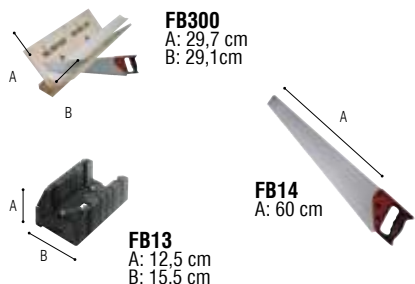

THE PERFECT FINISH

DE PERFECTE AFWERKING / LA FINITION PARFAITE / DAS PERFEKTE FINISH
EL ACABADO PERFECTO / ИДЕАЛЬНЫЙ ФИНИШ

1. READY?

PREPARATION AND TOOLS

VOORBEREIDING EN TOOLS / PRÉPARATION ET OUTILS / VORBEREITUNG UND WERKZEUGE
PREPARACIÓN Y HERRAMIENTAS / ПОДГОТОВКА И ИНСТРУМЕНТЫ

ATMOSPHERE

Omgeving | Environnement | Umgebung
Ambiente | Окружающая среда

Storage and installation conditions: Store profiles and adhesives at room temperature and wait 24 hours before installing.

Opslag- en plaatsingsvoorwaarden: Plaats profielen en lijmen 24 uur vóór de installatie op kamertemperatuur.

Conditions d'installation et de stockage: Stockez les profils et les colles à température ambiante 24 heures avant la pose.

Lager- und Installationsbedingungen: Profile und Kleber 24 Stunden vor Verlegung bei Zimmertemperatur lagern.

Condiciones de almacenamiento y de instalación: Colocar molduras y adhesivos en el lugar 24 horas antes de la aplicación.

Условия хранения и установки: за 24 часа до установки оставьте профили и клей в комнате.

ACCESSORIES

Toebehoren | Accessoires | Zubehör
Accesorios | Аксессуары

SURFACE

Ondergrond | Surface | Untergrund
Superficie | Поверхность

Dust free
Stofvrij
Sans poussière
Staubfrei
Libre de polvo
Очистить от пыли

Sand and wash surface
Schuur en reinig de ondergrond
Poncez et nettoyez la surface
Schleifen und reinigen Sie den Untergrund
Superficie limpia y lisa
Отшлифовать и очистить поверхность

No grease
Vetvrij
Sans graisse
Fettfrei
Sin grasa
Обезжирить

Flat wall & ceilings
Vlakke wand en plafond
Mur et plafond plats
Plane Wand und Decke
Paredes y techos lisos
Выровнять стены и потолки

Dry
Droog
Sec
Trocken
Высушить

2. SET?

DECOFIX ADHESIVES

DECOFIX ШМЕН | COLLES DECOFIX | DECOFIX KLEBER | DECOFIX ADHESIVOS | КЛЕЙ DECOFIX

Interior, porous and dry surface
Binnen, poreuze en droge ondergronden
Pose à l'intérieur, surfaces poreuses, pièces non humides | Innen, poröse/saugfähige und trockene Untergründe | Interior, superficies porosas y secas | Подходит для внутренних работ, пористых и сухих поверхностей

Exterior, non-porous or humid surface
Buiten, niet-poreuze of vochtige ondergronden
Pose à l'extérieur, surfaces non poreuses ou environnement humide | Außen, nicht-poröser/saugfähiger Untergrund oder Feuchträume
Exterior, superficies no porosas o ambientes húmedos | Подходит для наружных работ, непористых или влажных поверхностей

Seal wall/ceiling
Verbinding muur/plafond
Collage mur/plafond
Verbindung Wand/Decke
Adherencia techos/paredes
Стены/потолки

DecoFix Pro
Strong, water-based acrylic installation adhesive
FDP500 310ml | 7 > 8m
FDP600 4200ml | 65 > 110m

Joints between mouldings
Verbinding tussen profielen
Joints entre les profils
Nahverbindungen zwischen Profilen
Uniones de los perfiles
Соединительные швы между профилями

DecoFix Extra
Polyurethane-based adhesive
FX200 310ml | min. 80m
FX210 tube 80ml | min. 20m